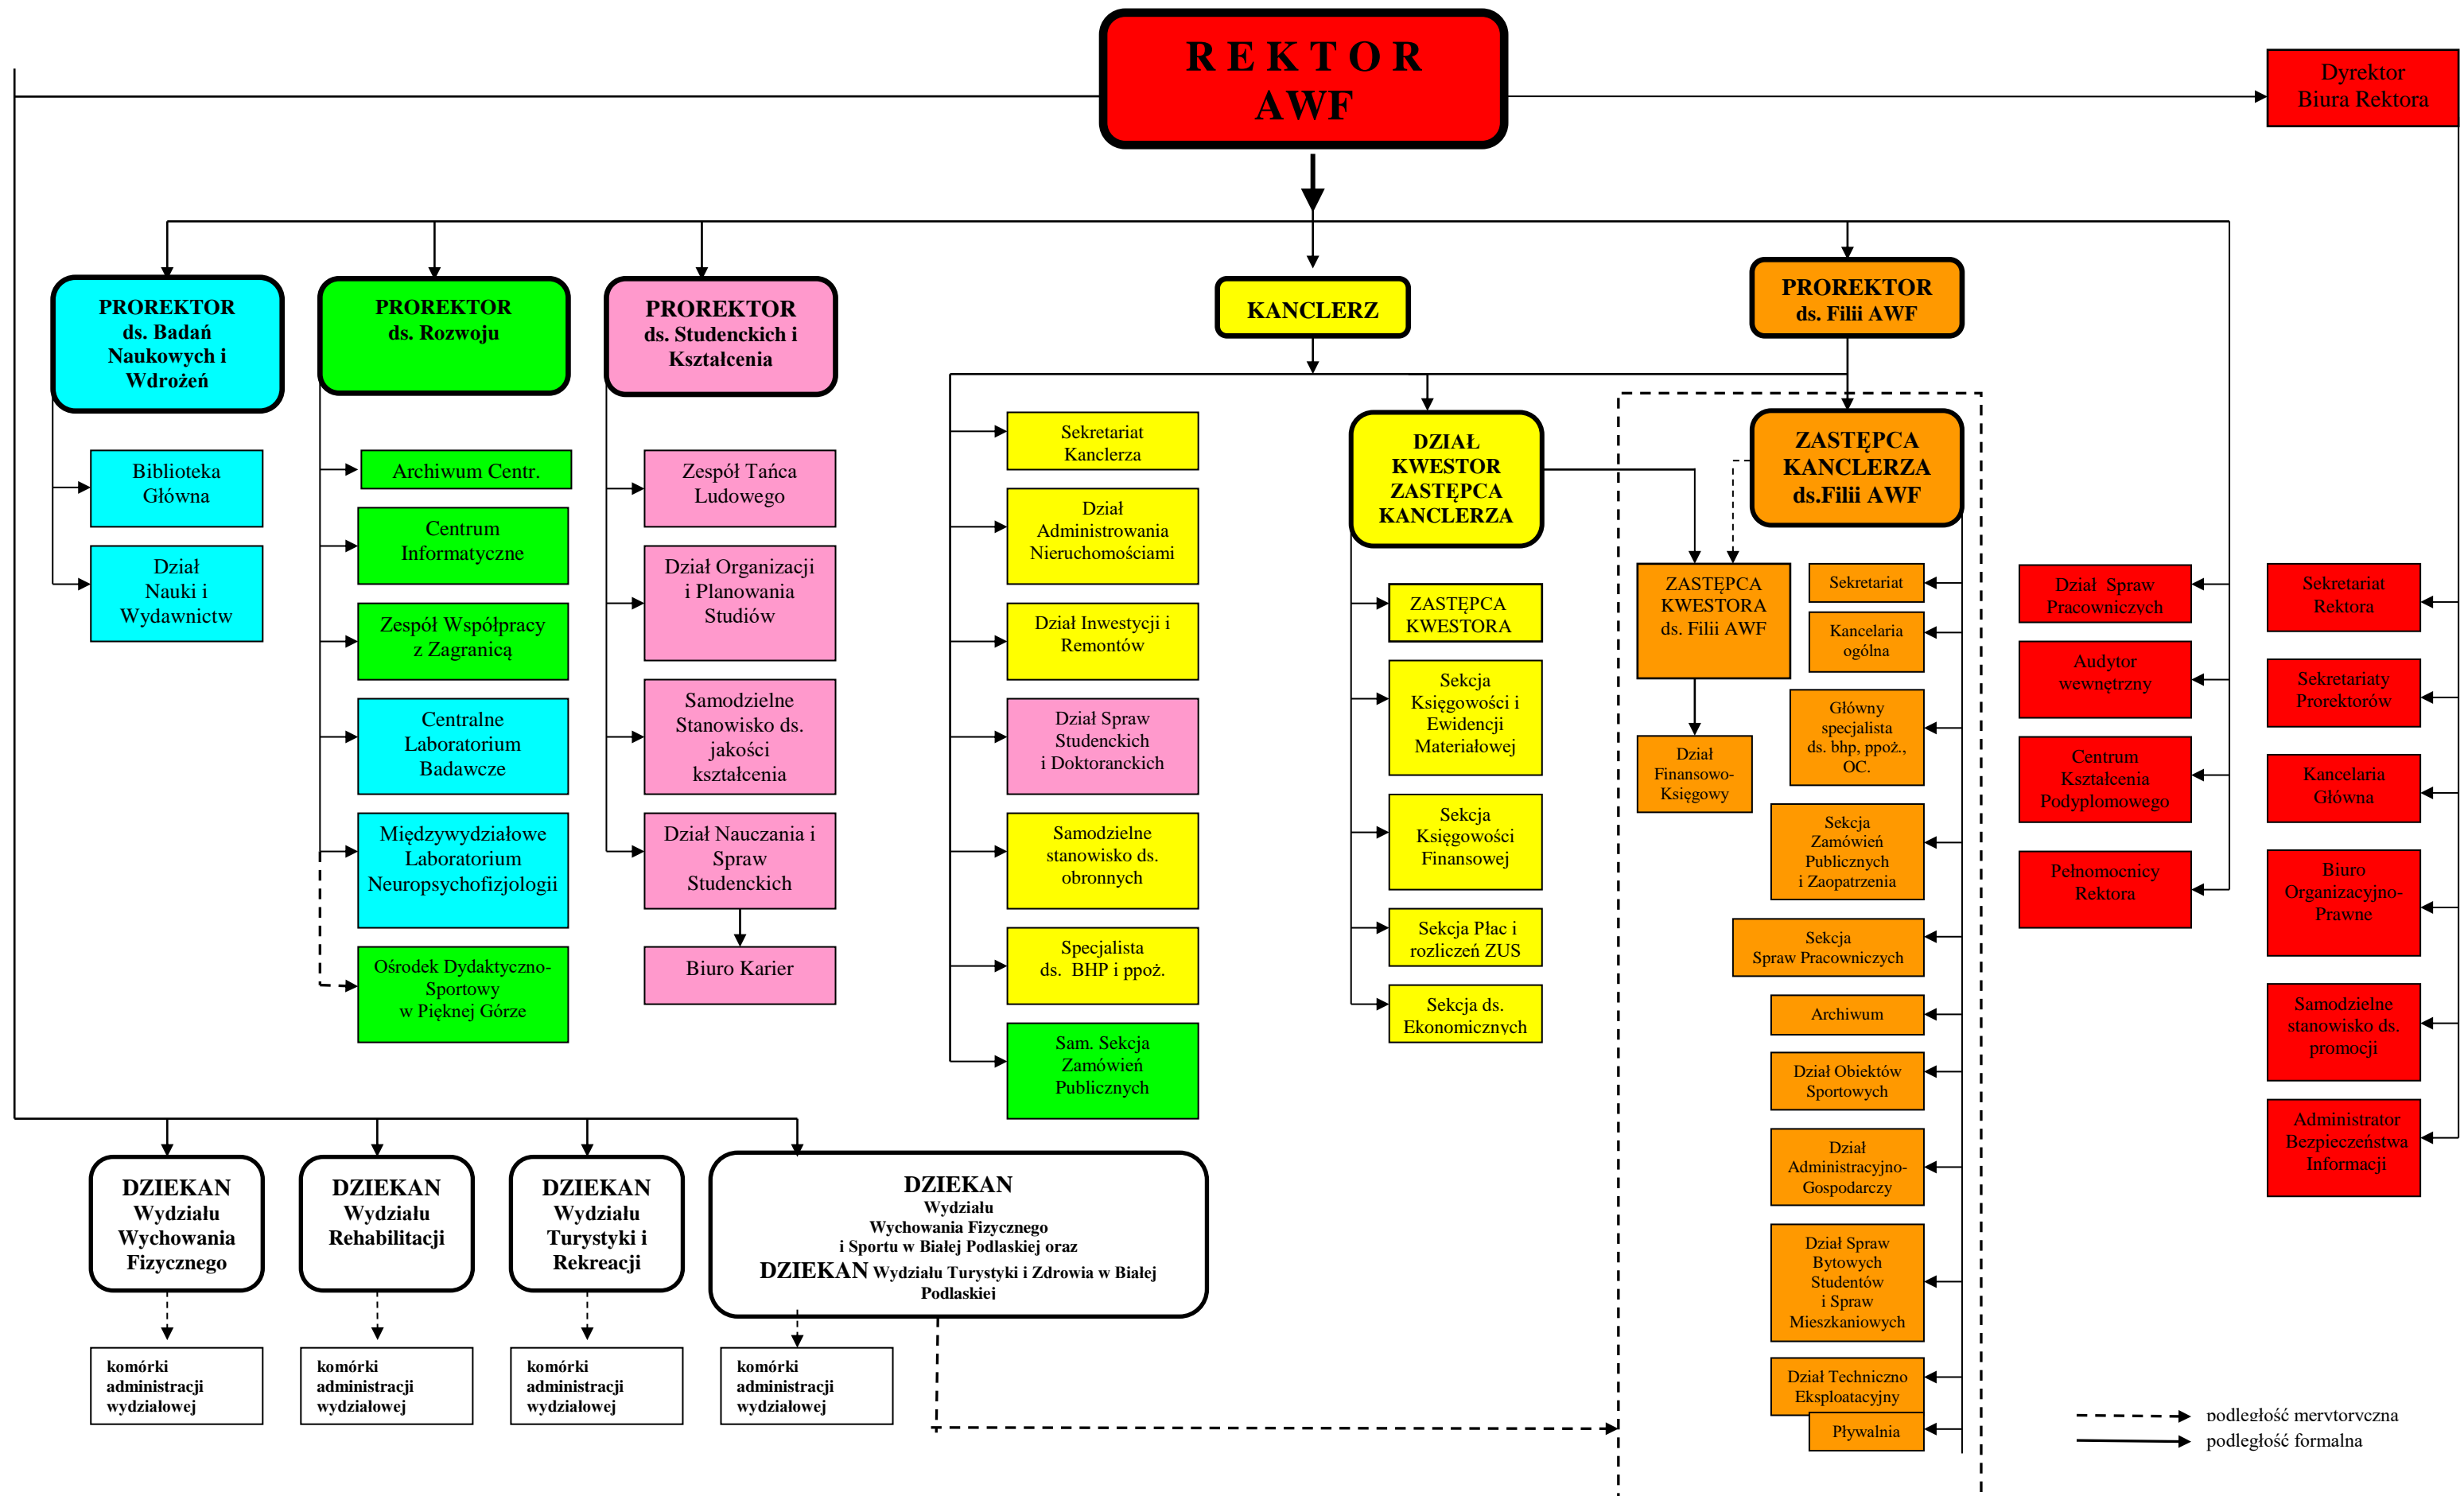

**STRUKTURA ORGANIZACYJNA ADMINISTRACJI  
AKADEMII WYCHOWANIA FIZYCZNEGO JÓZEFA PIŁSUDSKIEGO w WARSZAWIE**

Załącznik nr 1 do Regulaminu Organizacyjnego  
AWF Warszawa (zarządzenie Rektora Nr 41/2017/2018)

---> odpowiedzialność merytoryczna  
 —> odpowiedzialność formalna