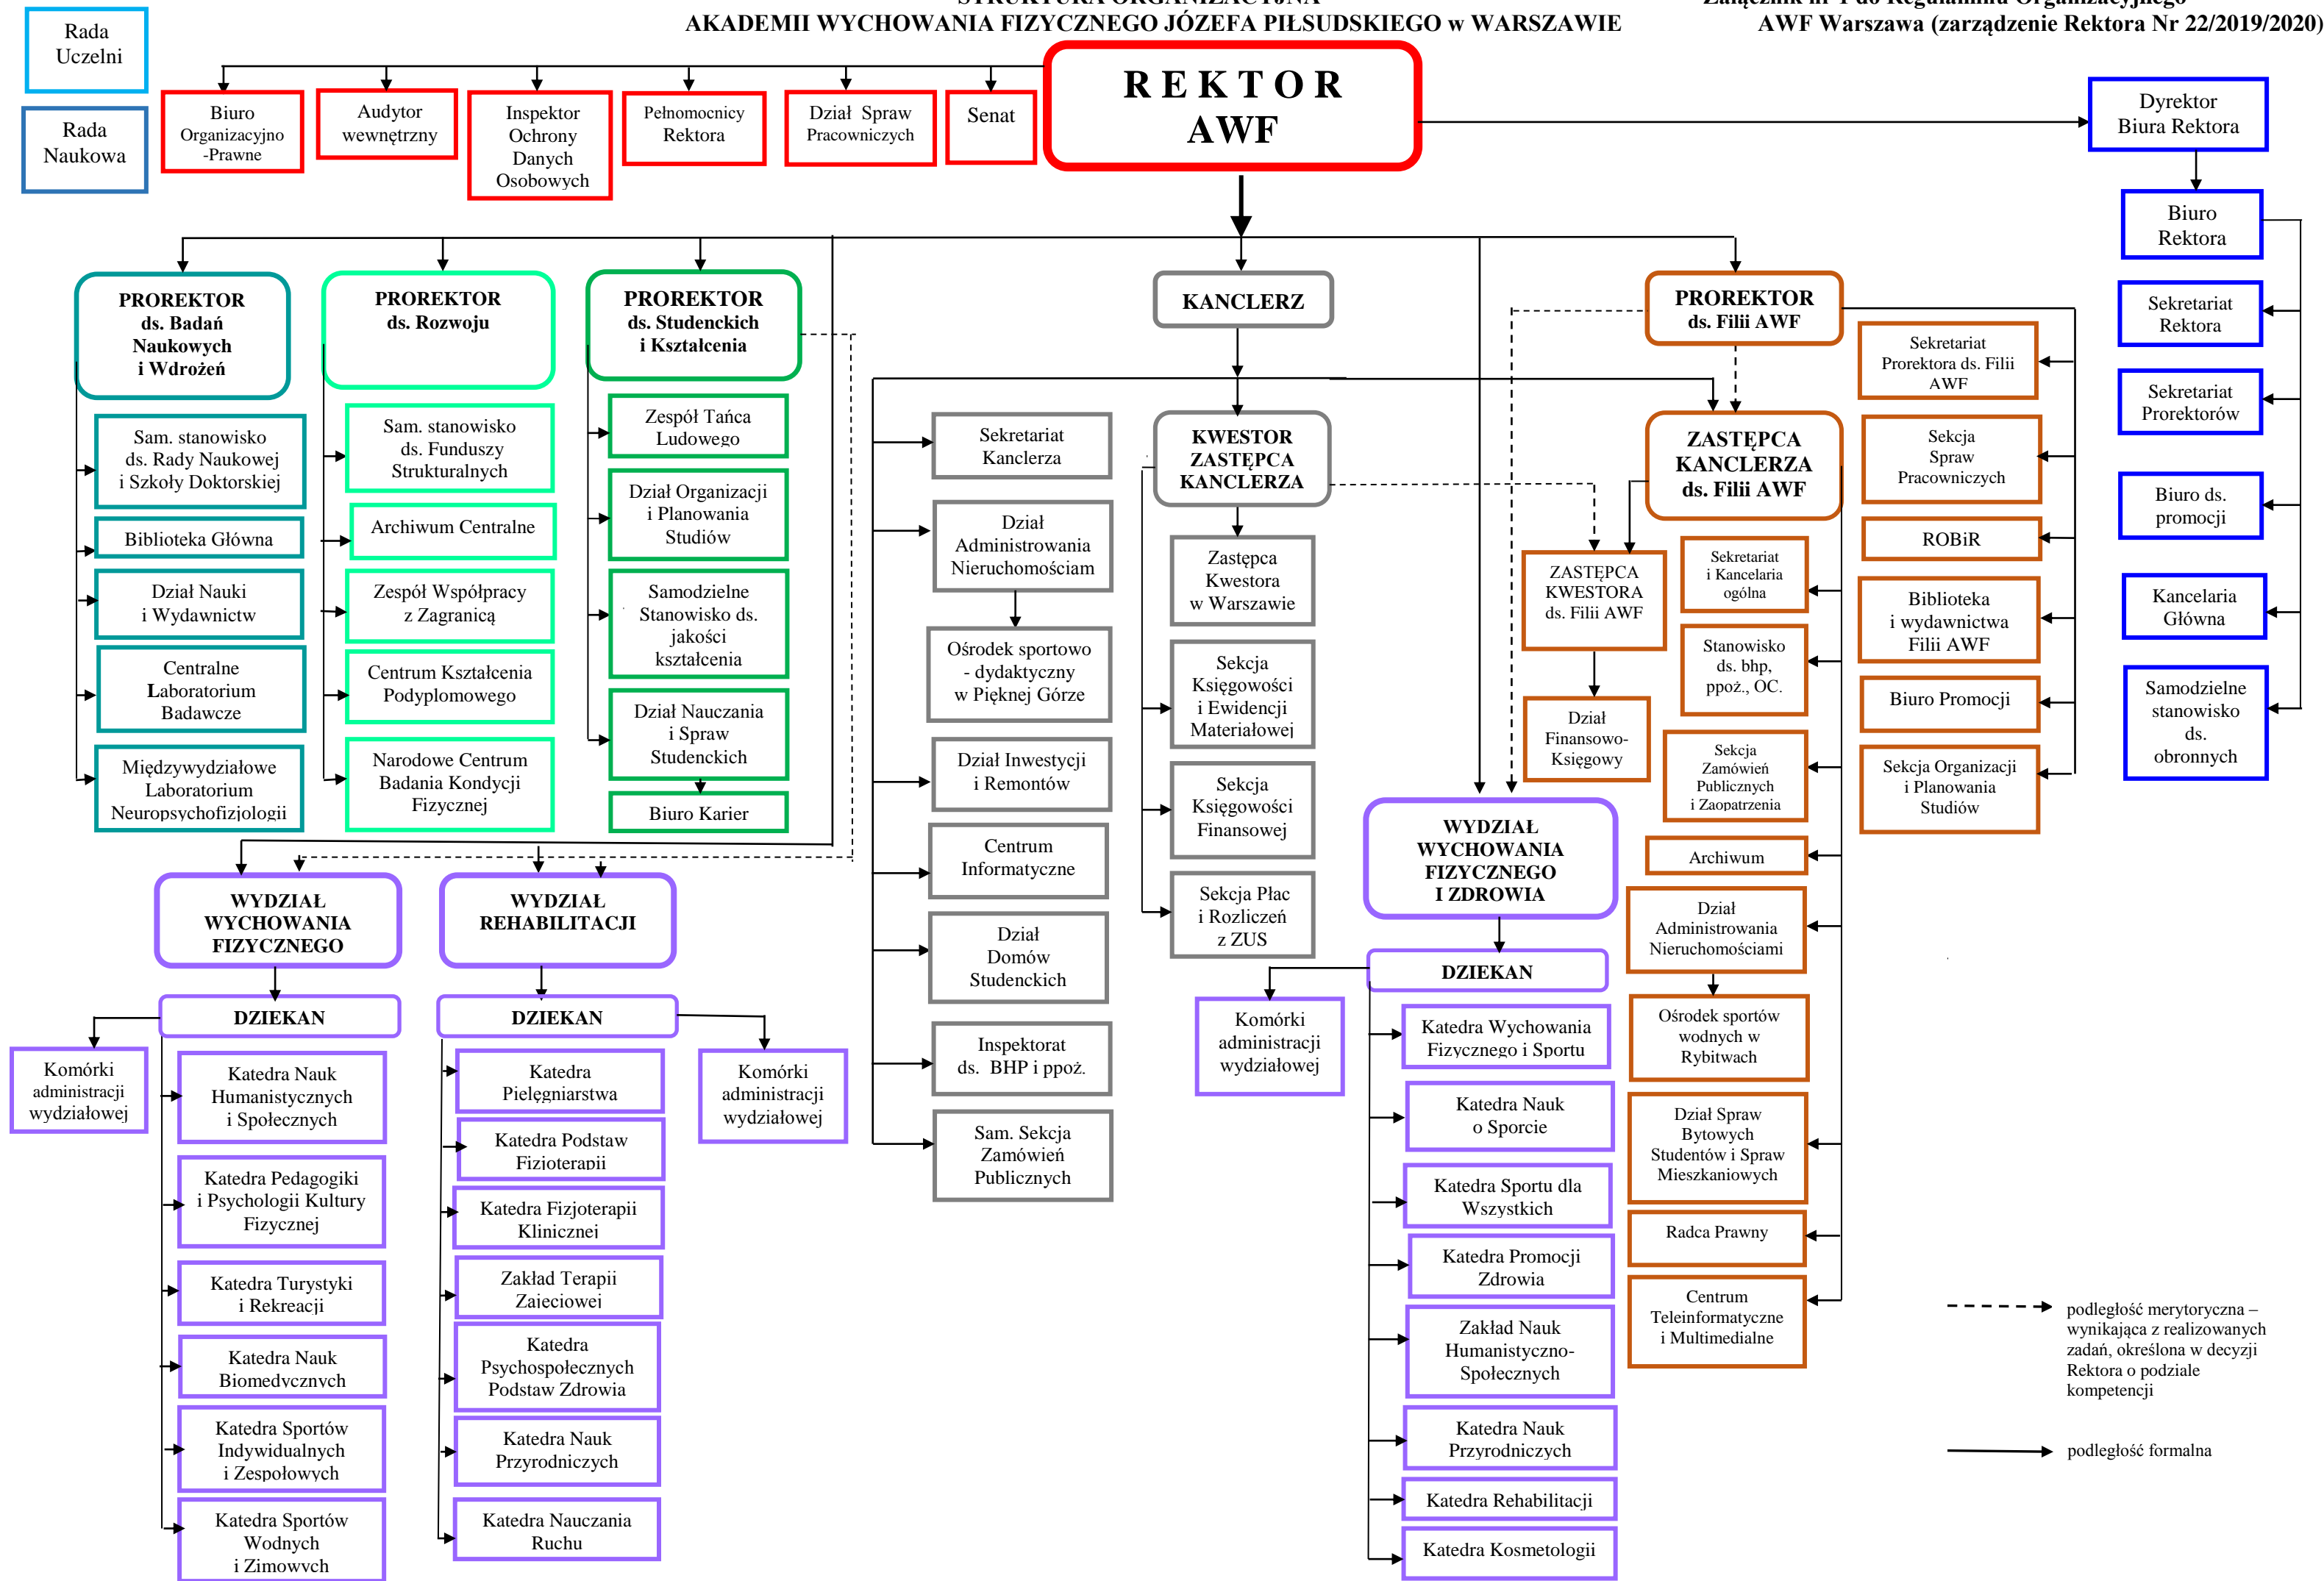

**STRUKTURA ORGANIZACYJNA
AKADEMII WYCHOWANIA FIZYCZNEGO JÓZEFA PIŁSUDSKIEGO w WARSZAWIE**

Załącznik nr 1 do Regulaminu Organizacyjnego
AWF Warszawa (zarządzenie Rektora Nr 22/2019/2020)

--- podległość merytoryczna – wynikająca z realizowanych zadań, określona w decyzji Rektora o podziale kompetencji

→ podległość formalna