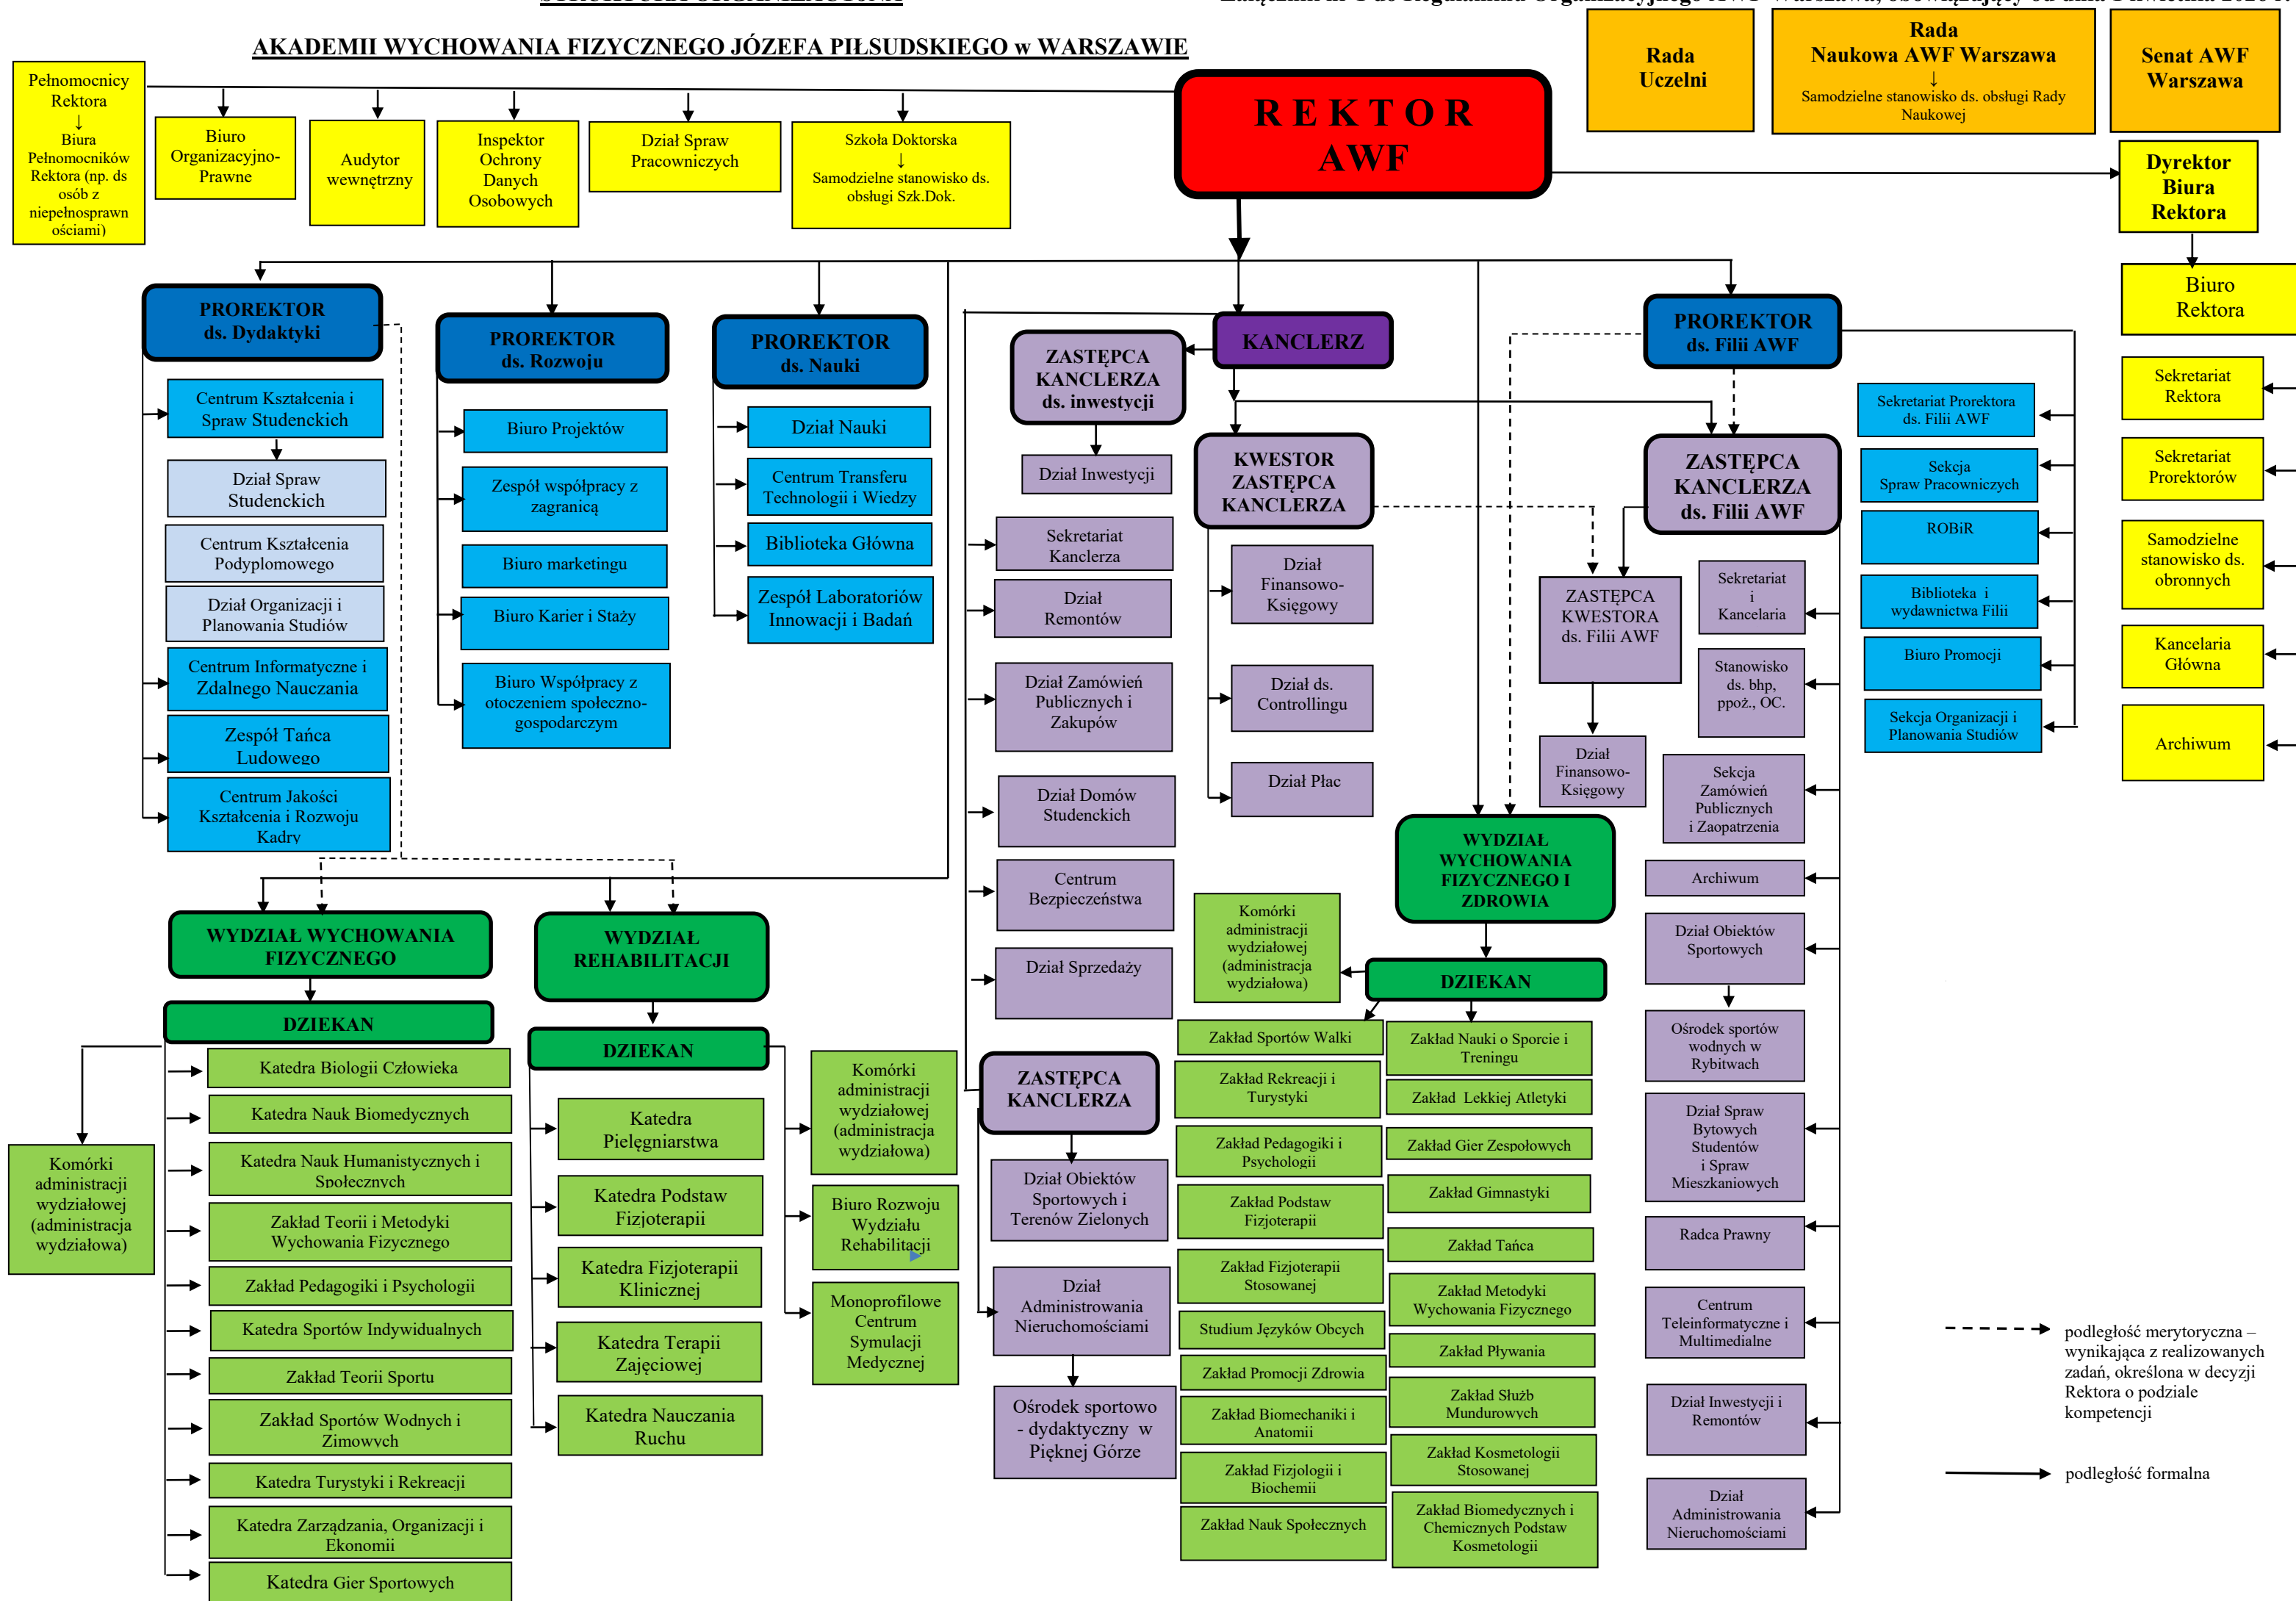

STRUKTURA ORGANIZACYJNA

Załącznik nr 1 do Regulaminu Organizacyjnego AWF Warszawa, obowiązujący od dnia 1 kwietnia 2026 r.

AKADEMII WYCHOWANIA FIZYCZNEGO JÓZEFA PIŁSUDSKIEGO w WARSZAWIE

--- podległość merytoryczna – wynikająca z realizowanych zadań, określona w decyzji Rektora o podziale kompetencji
 → podległość formalna